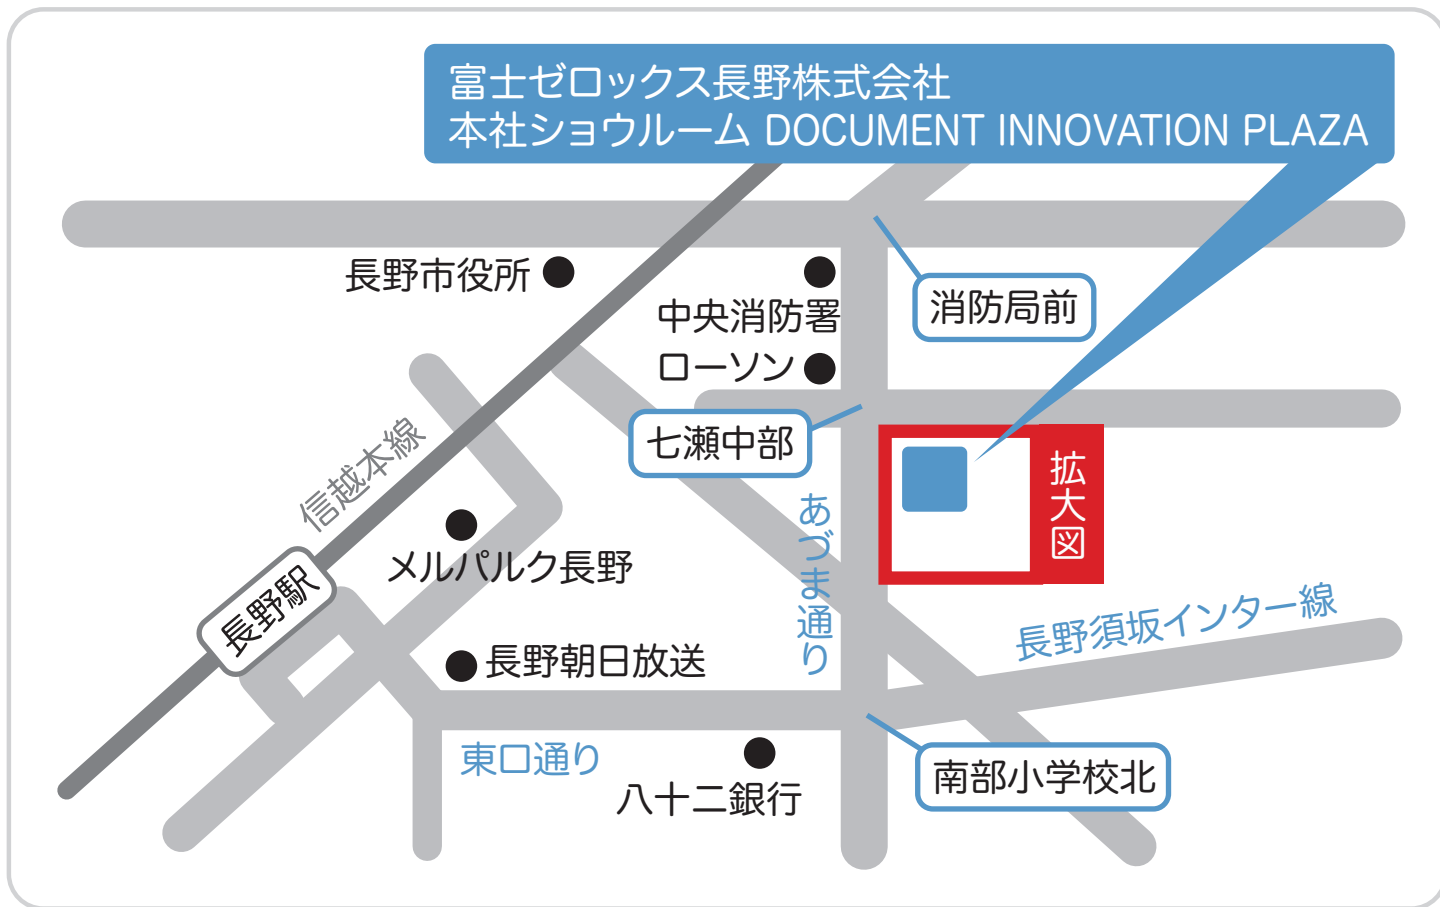

●長野会場

富士ゼロックス長野株式会社 本社ショールーム(長野市七瀬中町161-1 アーバンネット七瀬ビル 北館 1F)
お問い合わせ: マーケティングセンター イベント事務局 電話:026-267-5300

※JR長野駅より徒歩15分・クルマで5分、上信越自動車道 須坂長野東ICよりクルマで20分

●駐車場の拡大図

おクルマでお越しのお客様は、弊社ビル裏側の立体駐車場(2階)をご利用ください。当日はスタッフが駐車場のご案内をしておりますので、誘導にご協力お願いいたします。