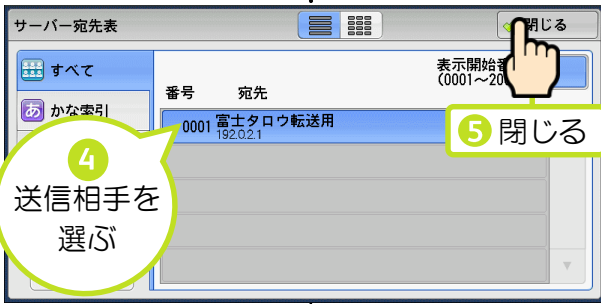

※宛先表タイプ1の例で説明しています。