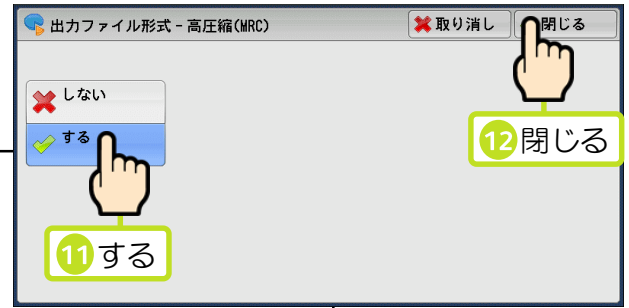

※宛先表タイプ1の例で説明しています。

7 出力ファイル形式

Finish

9 [高圧縮 (MRC)]

※XPSとは、XML Paper Specificationの略です。

Point
PDFとDocuWorks、XPSを高圧縮で保存できます。

他にもスキャン方法があります。