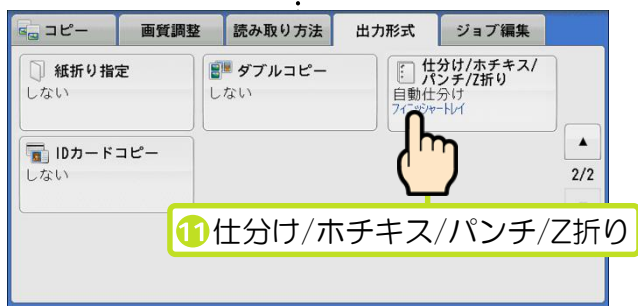

複数ページもの、50枚までのホチキス留めが可能！

6 まとめて1枚 (Nアップ)

8 原稿を割り付ける順序を選ぶ

9 閉じる

4 カラーモードを選ぶ

次ページへ

Point
 原稿が片面のときは [片面→両面]
 両面のときは [両面→両面]

Finish