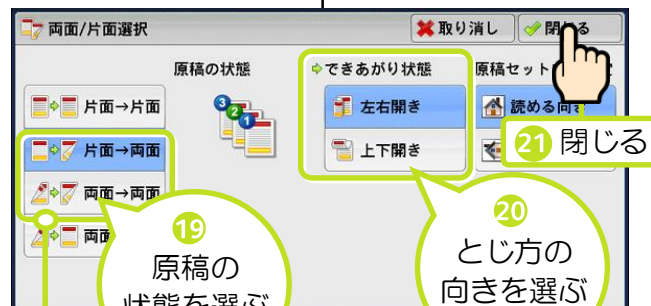

複数ページもの、50枚までのホチキス留めが可能！

6 まとめて1枚 (Nアップ)

8 原稿を割り付ける順序を選ぶ

9 閉じる

4 カラーモードを選ぶ

次ページへ

Point
 原稿が片面のときは [片面→両面]
 両面のときは [両面→両面]

Finish