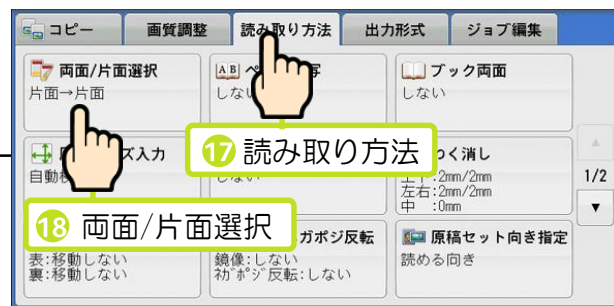

複数ページもの、50枚までのホチキス留めが可能！

6 まとめて1枚 (Nアップ)

8 原稿を割り付ける順序を選ぶ

9 閉じる

4 カラーモードを選ぶ

次ページへ

Point
 原稿が片面のときは [片面→両面]
 両面のときは [両面→両面]

Finish