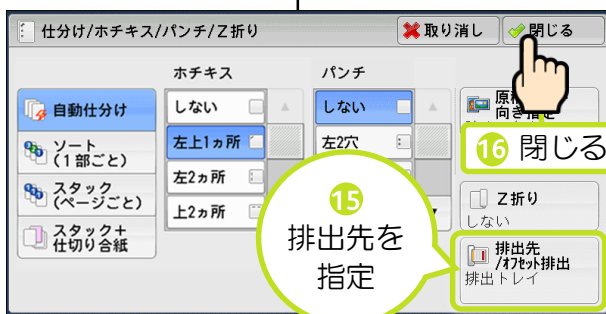

複数ページもの、50枚までのホチキス留めが可能！

6 まとめて1枚 (Nアップ)

8 原稿を割り付ける順序を選ぶ

9 閉じる

4 カラーモードを選ぶ

次ページへ

Point
 原稿が片面のときは [片面→両面]
 両面のときは [両面→両面]

Finish