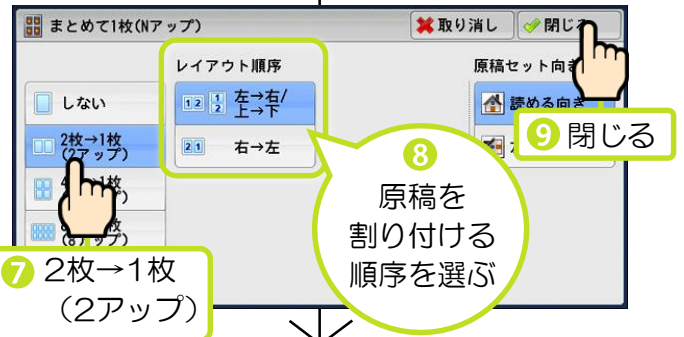

8 原稿を割り付ける順序を選ぶ

9 閉じる