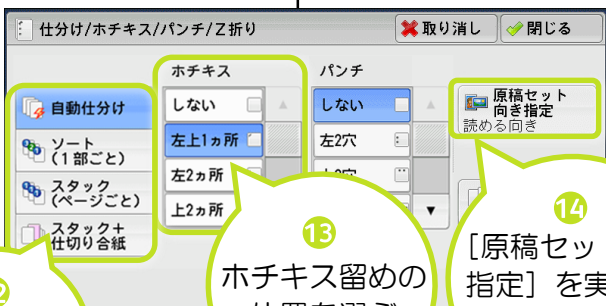

複数ページもの、50枚までのホチキス留めが可能！

6 まとめて1枚 (Nアップ)

8 原稿を割り付ける順序を選ぶ

9 閉じる

4 カラーモードを選ぶ

次ページへ

Point
 原稿が片面のときは [片面→両面]
 両面のときは [両面→両面]

Finish