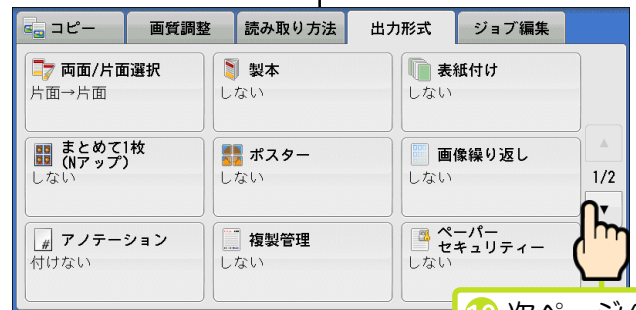

複数ページもの、50枚までのホチキス留めが可能！

6 まとめて1枚 (Nアップ)

8 原稿を割り付ける順序を選ぶ

9 閉じる

4 カラーモードを選ぶ

次ページへ

Point
 原稿が片面のときは [片面→両面]
 両面のときは [両面→両面]

Finish