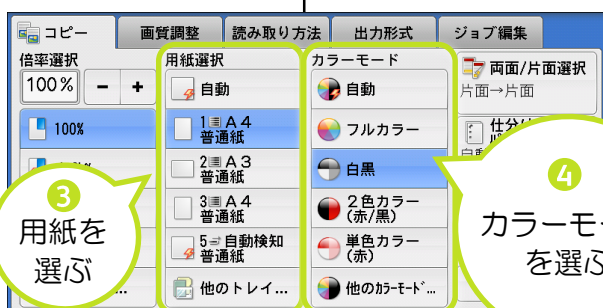

複数ページもの、50枚までのホチキス留めが可能！

6 まとめて1枚 (Nアップ)

8 原稿を割り付ける順序を選ぶ

9 閉じる

4 カラーモードを選ぶ

次ページへ

Point
 原稿が片面のときは [片面→両面]
 両面のときは [両面→両面]

Finish