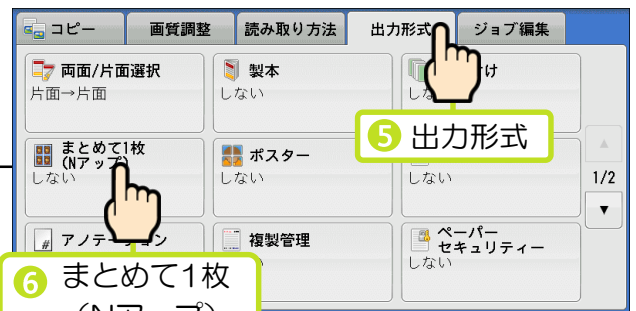

6 まとめて1枚 (Nアップ)