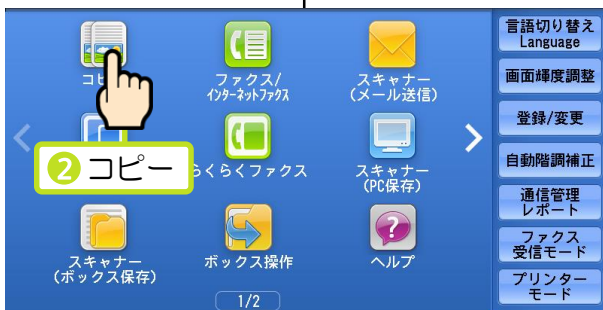

6 まとめて1枚 (Nアップ)