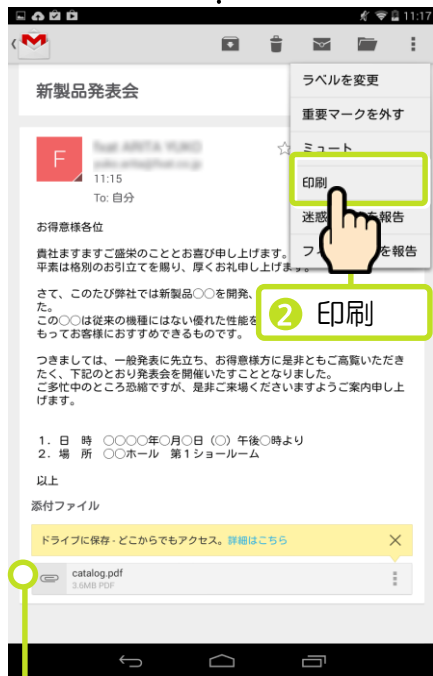

自分がどこにいても、自分のGoogleアカウントでログインするだけで、あらかじめ登録した各地のプリンターを自由に利用できます。

Google クラウドプリント
対応アプリの例

Chrome

Gmail

ギャラリー-Googleドライブ

ドキュメント

スプレッドシート

スライド

Adobe Reader

など

※ Android 4.4の例でGmailの本文や添付文書をプリントする操作を説明しています。

1
タップ

次ページへ

Point

添付ファイルをプリントする場合は、添付ファイルを選択し表示される画面で、[印刷] をタップします。

Point