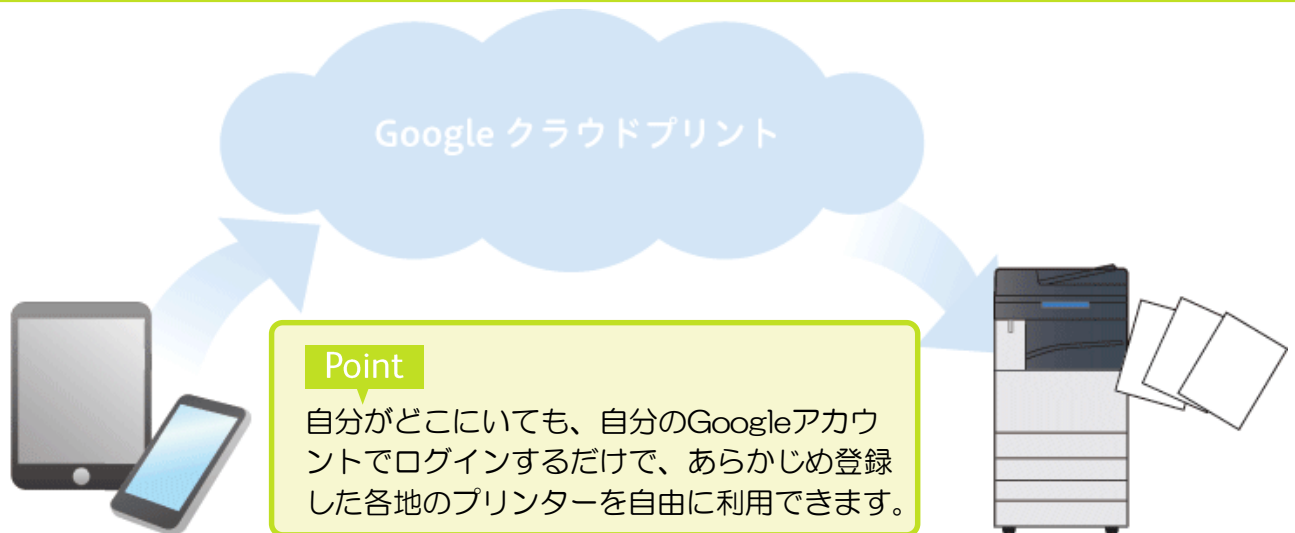

プリント

クラウド経由でプリントする

▶ 機能名：Googleクラウドプリント

Look!

CentreWare Internet Servicesを使用して、Googleクラウドプリントにお使いの機械を登録する必要があります。設定が済んでいない場合は、メディア（ソフトウェア/製品マニュアル）内の「管理者ガイド」、または「ユーザーズガイド（Googleクラウドプリント編）」を参照し、設定してください。

Point

自分がどこにいても、自分のGoogleアカウントでログインするだけで、あらかじめ登録した各地のプリンターを自由に利用できます。

Google クラウドプリント
対応アプリの例

Chrome

Gmail

ギャラリー-Googleドライブ

ドキュメント

スプレッドシート

スライド