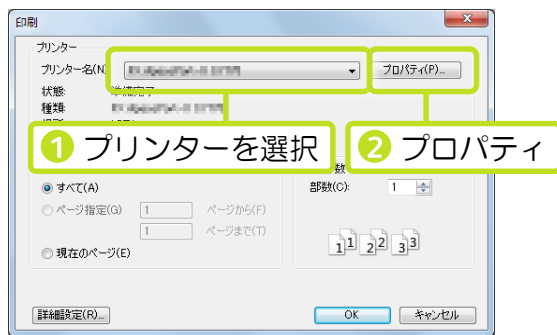

プリント

大量原稿をホチキスまで一括処理する

▶ 機能名：まとめて1枚+両面+ホチキス TCO削減 業務効率

まとめて1枚 (Nアップ) +両面

例えば、16ページの原稿 (A4サイズ) を
2アップにすれば8枚、さらに両面にすれば4枚

ホチキス

複数ページもの、50枚までの
ホチキス留めが可能！

次ページへ