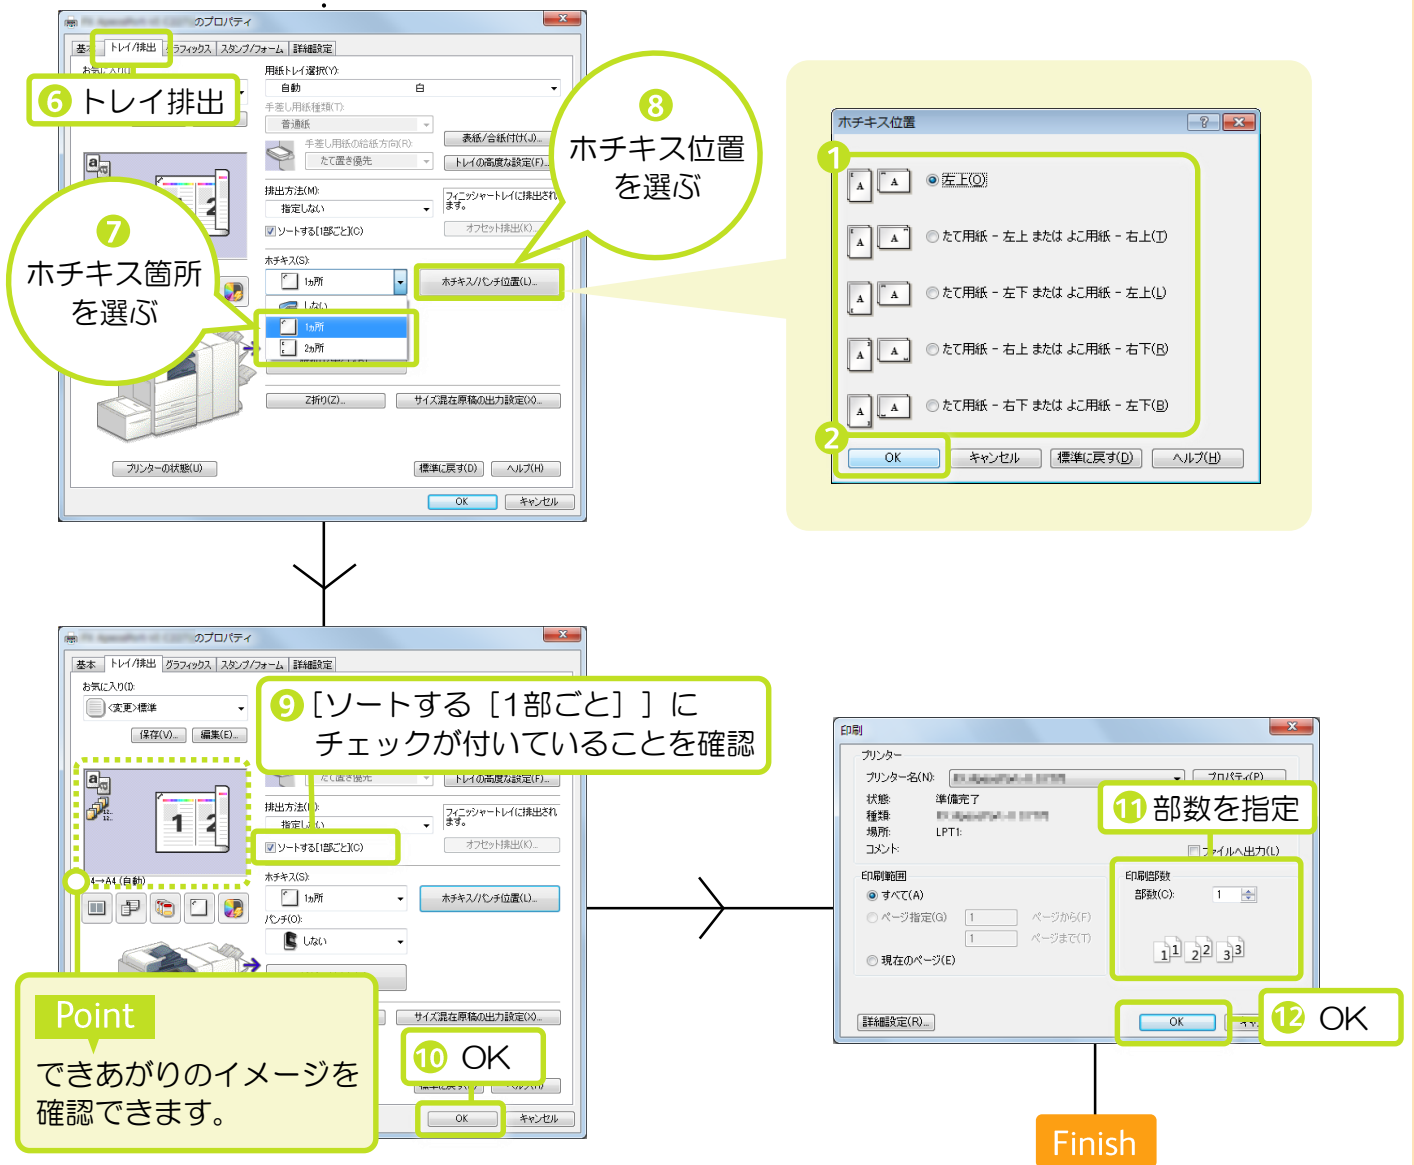

プリント

大量原稿をホチキスまで一括処理する

▶ 機能名：まとめて1枚+両面+ホチキス TCO削減 業務効率

まとめて1枚 (Nアップ) +両面

例えば、16ページの原稿 (A4サイズ) を
2アップにすれば8枚、さらに両面にすれば4枚

ホチキス

複数ページもの、50枚までの
ホチキス留めが可能！

次ページへ

■対応フィニッシャー

	ApeosPort-VI C7771シリーズ、DocuCentre-VI C7771シリーズ
フィニッシャーA2	○*1
フィニッシャーB1	○*1
フィニッシャーB1 中とじユニット	○
フィニッシャーC3*2	○
中とじフィニッシャーC3*2	○

*1： C5571/C4471/C3371/C2271のみ取り付け可能です。

*2： オプションを装着すると、最大65枚まで可能です。ただし、用紙の種類によっては、用紙がずれたり、正しくステープルされない場合があります。