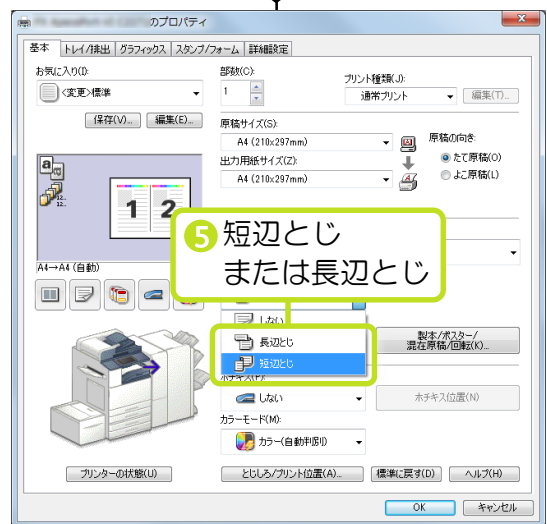

プリント

大量原稿をホチキスまで一括処理する

▶ 機能名：まとめて1枚+両面+ホチキス TCO削減 業務効率

まとめて1枚 (Nアップ) +両面

例えば、16ページの原稿 (A4サイズ) を
2アップにすれば8枚、さらに両面にすれば4枚

ホチキス

複数ページもの、50枚までの
ホチキス留めが可能！

次ページへ