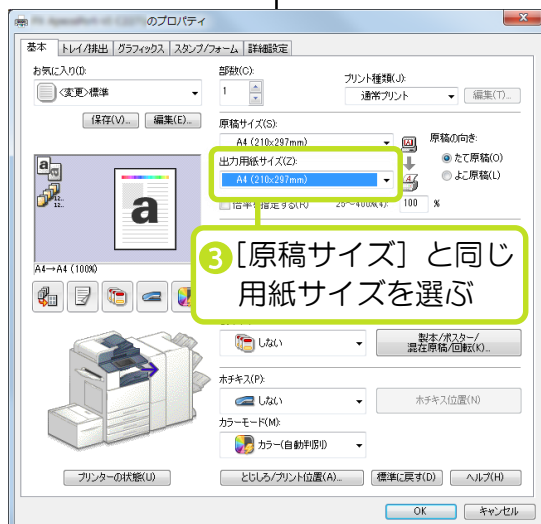

プリント

大量原稿をホチキスまで一括処理する

▶ 機能名：まとめて1枚+両面+ホチキス TCO削減 業務効率

まとめて1枚 (Nアップ) +両面

例えば、16ページの原稿 (A4サイズ) を
2アップにすれば8枚、さらに両面にすれば4枚

ホチキス

複数ページもの、50枚までの
ホチキス留めが可能！

次ページへ