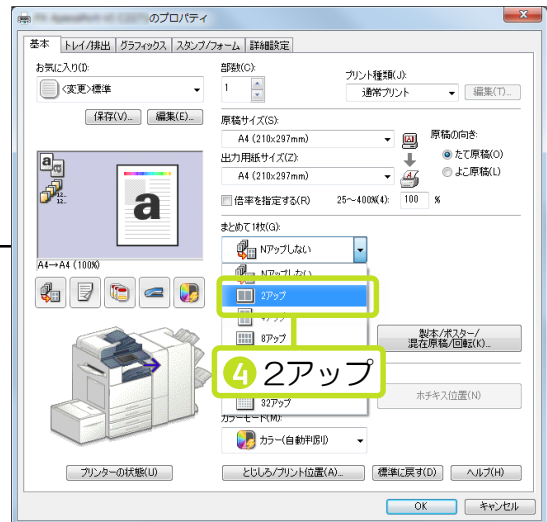

プリント

大量原稿をホチキスまで一括処理する

▶ 機能名：まとめて1枚+両面+ホチキス TCO削減 業務効率

まとめて1枚 (Nアップ) +両面

例えば、16ページの原稿 (A4サイズ) を
2アップにすれば8枚、さらに両面にすれば4枚

ホチキス

複数ページもの、50枚までの
ホチキス留めが可能！

次ページへ